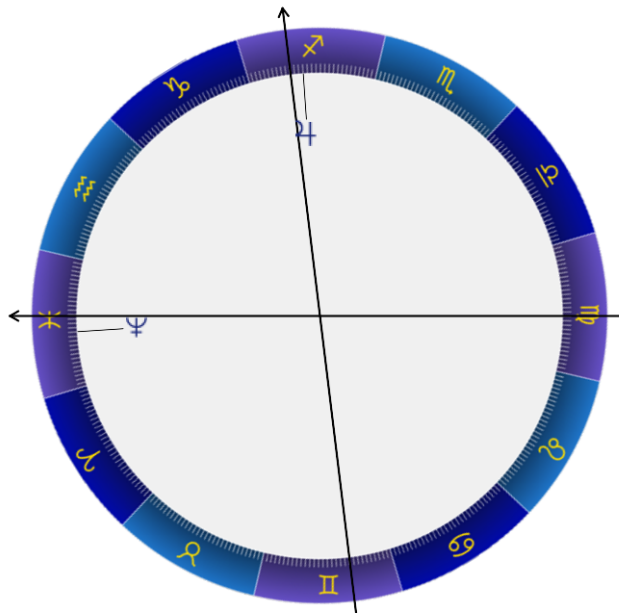

■ ホロスコープの軸と軸上の天体

サイン区分

活動	なし
不動	なし
柔軟	♊ ♍ ♏ ♋

支配星	♀ ♃ ♆

火	♏
地	♍
風	♊
水	♋

■ 主なアスペクト

月90水星	0.24	注意力散漫、移り気、落ち着きがない、神経質
木星90海王星	0.24	無意識の影響、不摂生、騙される、宗教
ヘッド180土星	0.49	-
ヘッド90水星	0.54	-
土星60ASC	0.69	大器晩成、年長者とのつながり、保守的
ヘッド0月	0.77	-
水星90土星	1.02	頑固、狡猾、悲観的、停滞する、視野が狭い
ヘッド120ASC	1.17	-
月180土星	1.26	謙虚、劣等感、否定的、憂鬱、不安
水星150ASC	1.71	-
月120海王星	1.77	空想力、直感力、独自性、慈善、繊細、同情心、陰遁生活
月120ASC	1.95	家庭的、受容力、素直
月150木星	2.00	-
水星150海王星	2.00	-
水星60木星	2.24	文筆での成功、教養が豊、要領がいい、情報収集力
金星150ASC	2.37	-
火星120冥王星	2.37	闘争心、征服欲、自信家、性的エネルギー
ヘッド120海王星	2.54	-
ヘッド150木星	2.78	-
火星90MC	2.85	衝動的、トラブル、立場が安定しない
木星0MC	2.98	仕事や金銭で幸運、寛大な性格、人生の良い変化
土星60海王星	3.03	安定した感情、自己犠牲、神秘的、潔癖
金星90土星	3.05	無計画、恋愛下手、束縛、嫉妬、年齢の離れた恋人
MC90海王星	3.22	現実を見ない、決断力がない
ヘッド90金星	3.54	-
冥王星60海王星	3.70	占い、オカルト、スピリチュアル、潜在能力
ASC0海王星	3.71	豊かな感受性、浮世離れている、神経過敏
木星90ASC	3.95	非協力的、飽きっぽい、損失
金星0水星	4.08	社交性、話術、サービス精神、趣味、美術、音楽、文芸
月90金星	4.31	愛情を渴望、異性間のトラブル、拒絶できない