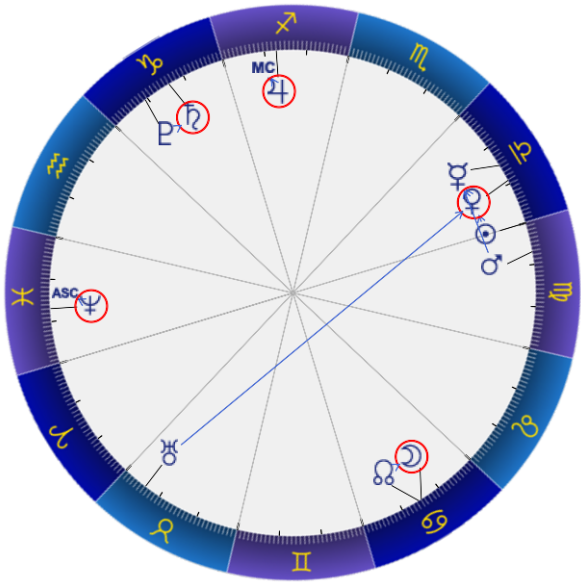

© ARI 占星学総合研究所 <https://www.arijp.com/>